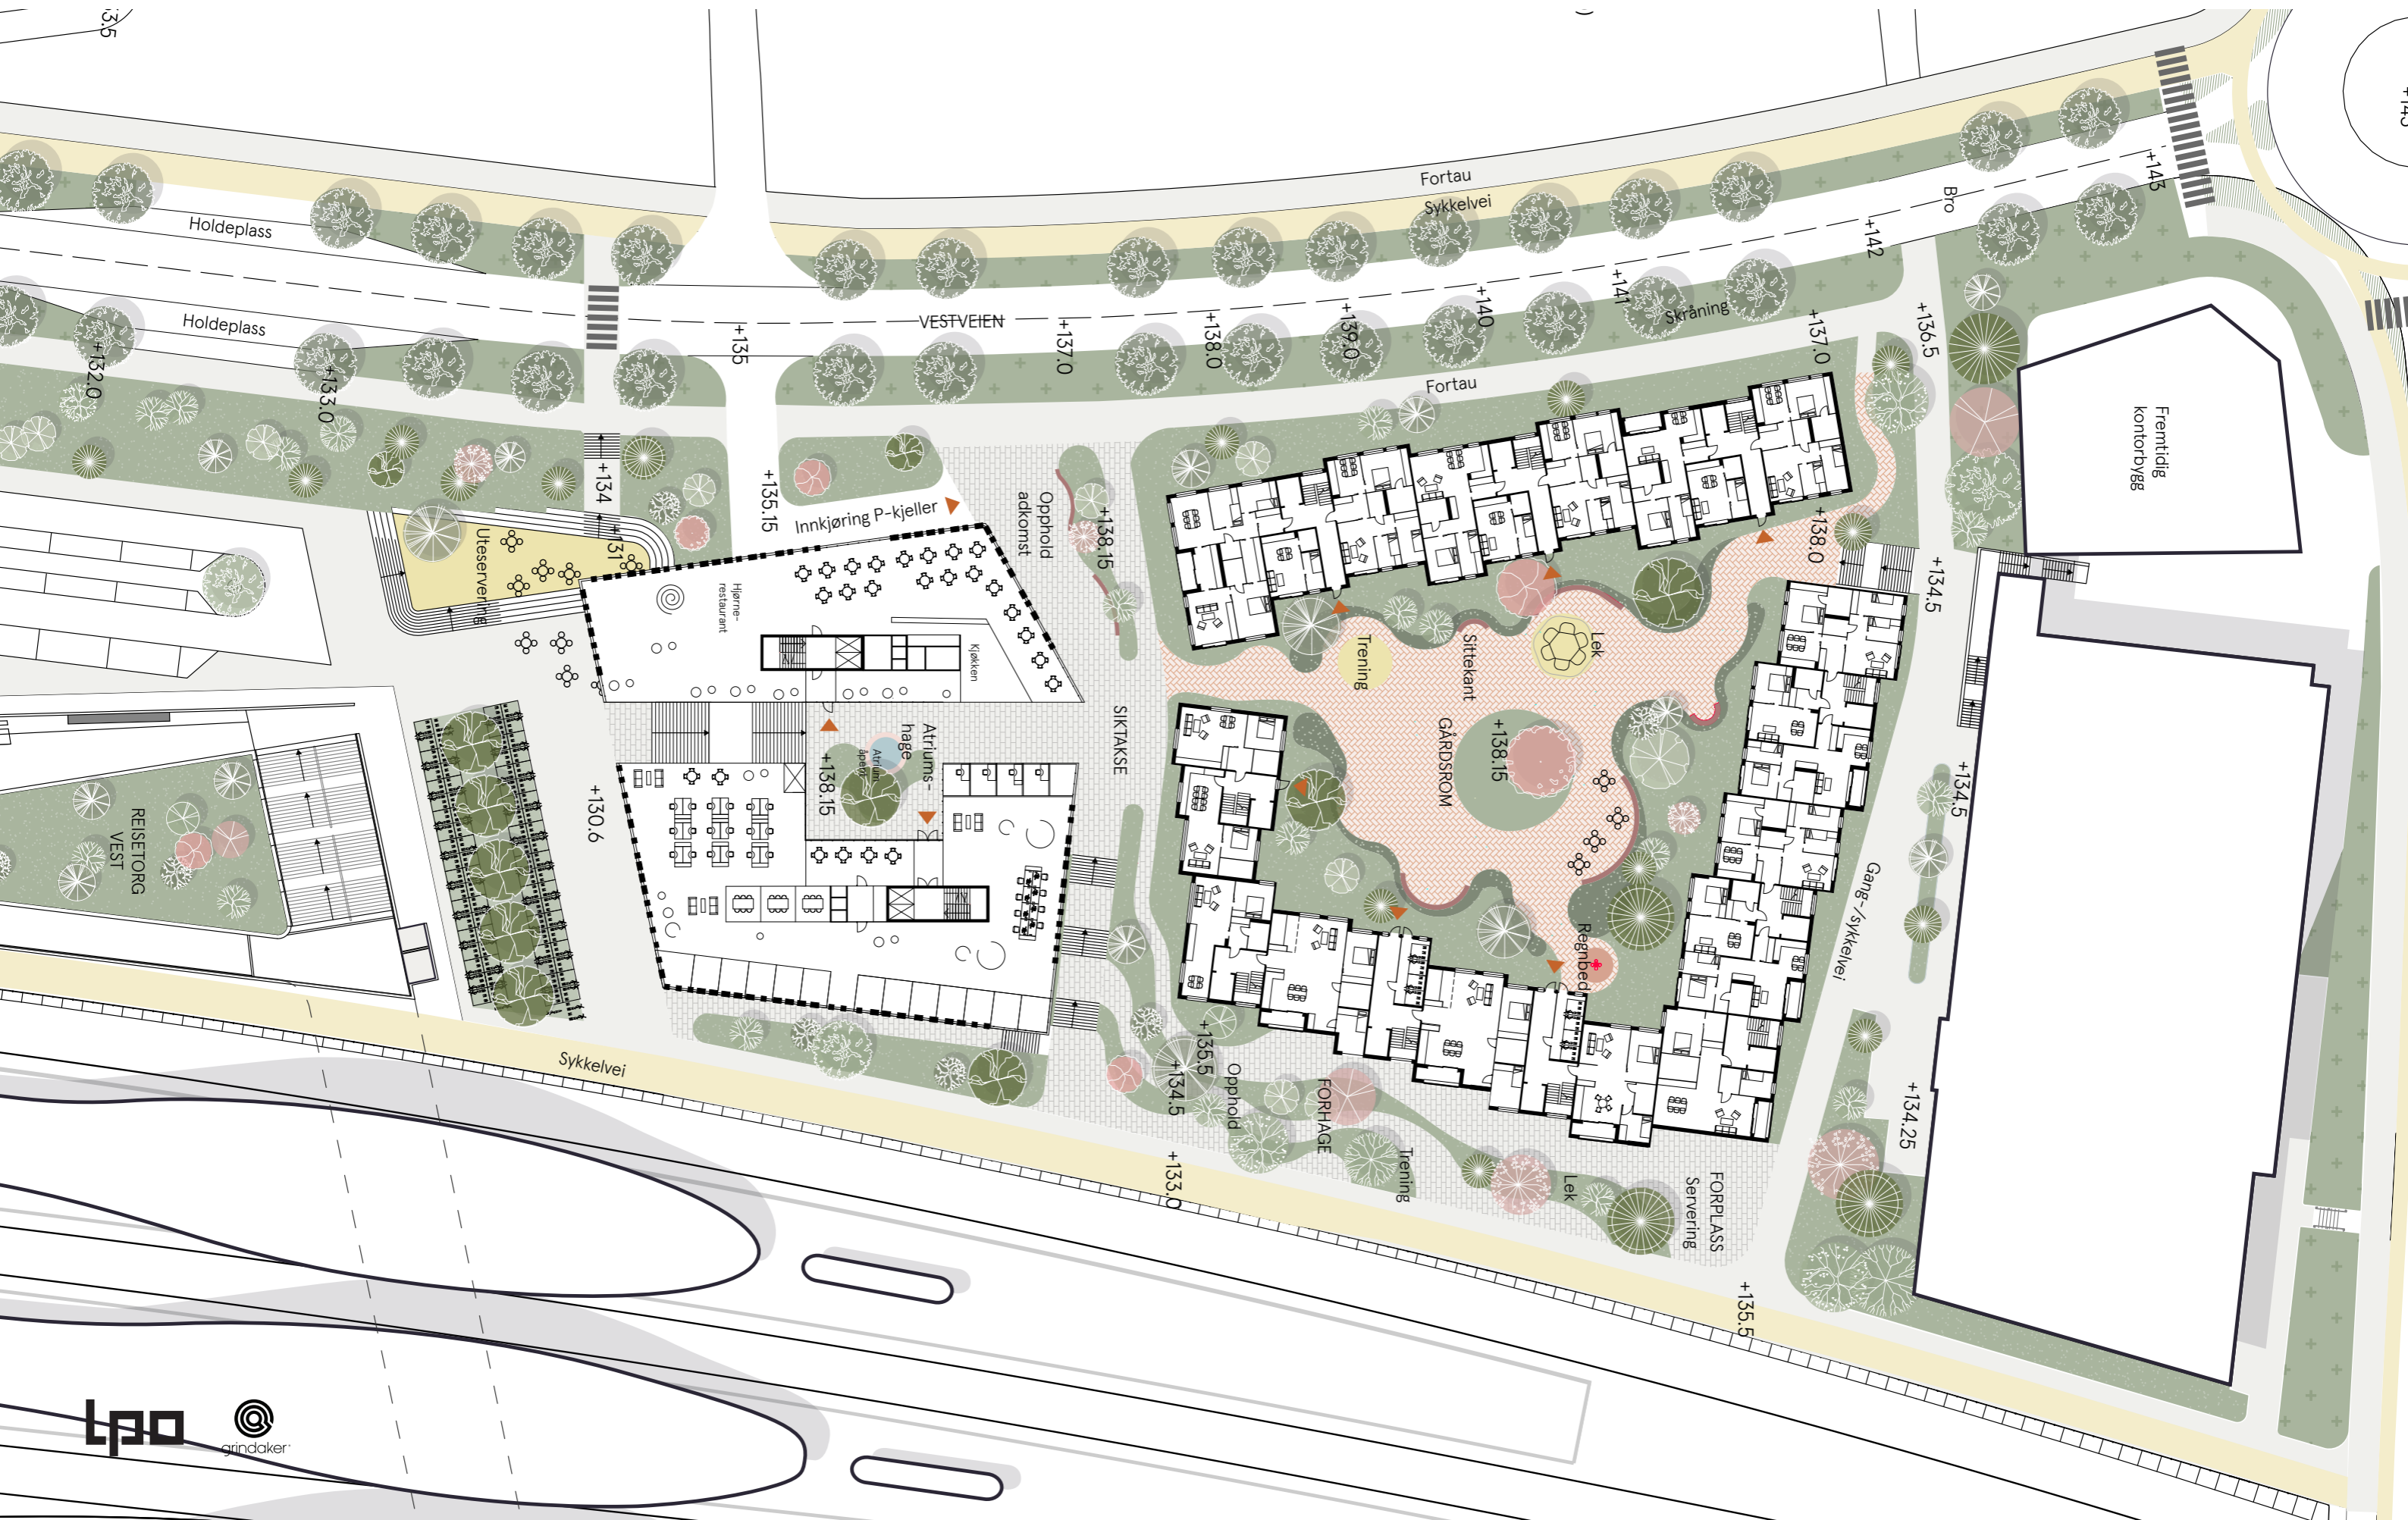

ALWAYS LOOK ON THE BRIGHT SIDE OF
SKI

Takplan

Langsnitt

fra øst mot vest

fra vest mot øst

Tverrsnitt

nord for reisetorget - gjennom Vest siden nord

syd for reisetorget - gjennom Vest- og Østsiden syd

grindaker

LPO

VESTSIDEN NORD

Vestsiden Nord

Vestsiden Nord

Vestsiden Nord

grindaker

VESTSIDEN SYD

Vestsiden Syd

Vestsiden Syd

Vestsiden Syd

LPO

ØSTSIDEN SYD

Østsiden Syd

Østsiden Syd

Vestveien

Snitt Vestveien hevet 1.0 m

Snitt Vestveien hevet 1.0 m

Alternativ løsning for Vestveien