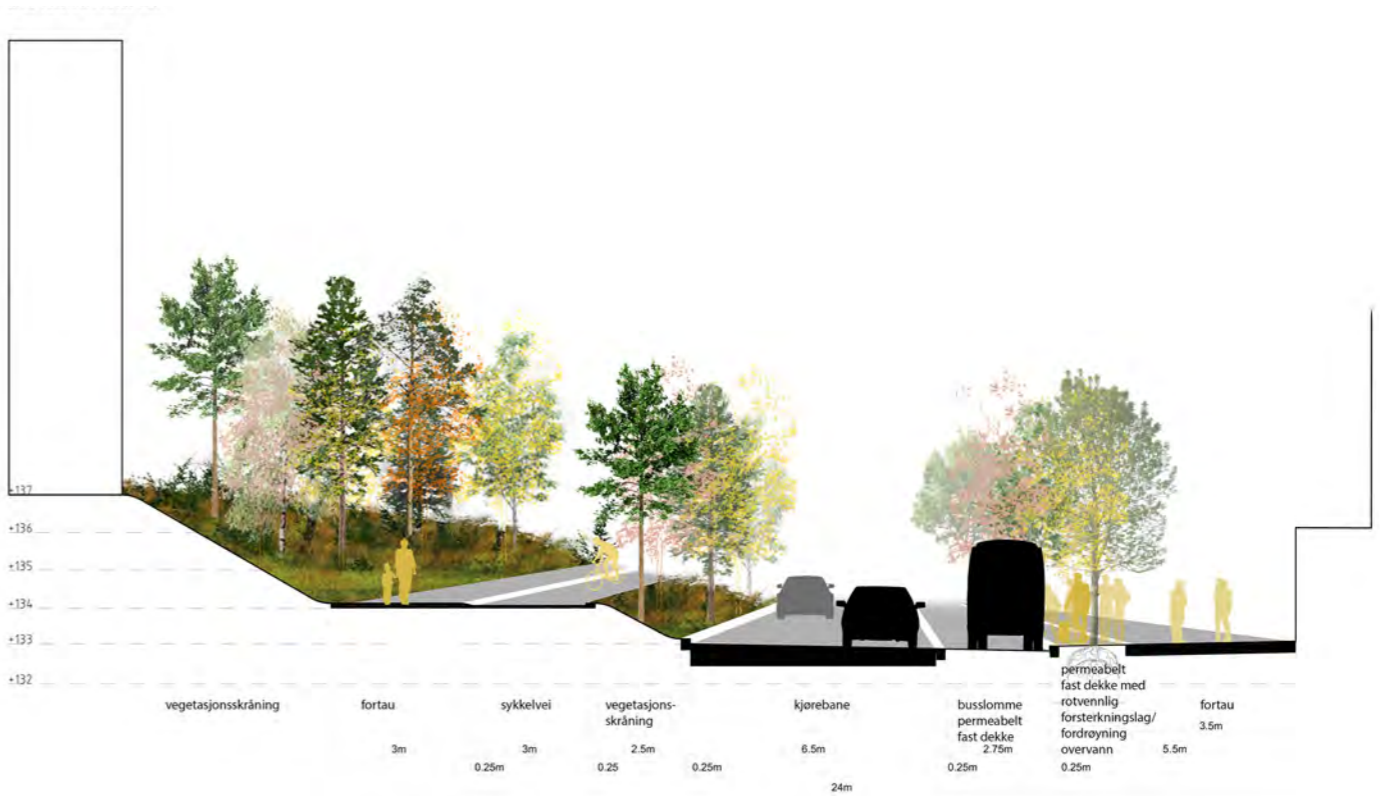

ALWAYS LOOK ON THE BRIGHT SIDE OF
SKI

Takplan

Langsnitt

fra øst mot vest

fra vest mot øst

Tverrsnitt

nord for reisetorget - gjennom Vest siden nord

syd for reisetorget - gjennom Vest- og Østsiden syd

Vestsiden Syd

Vestsiden Syd

Vestsiden Syd

LPO

ØSTSIDEN SYD

Østsiden Syd

Østsiden Syd

Vestveien

Snitt Vestveien hevet 1.0 m

Snitt Vestveien hevet 1.0 m

Alternativ løsning for Vestveien