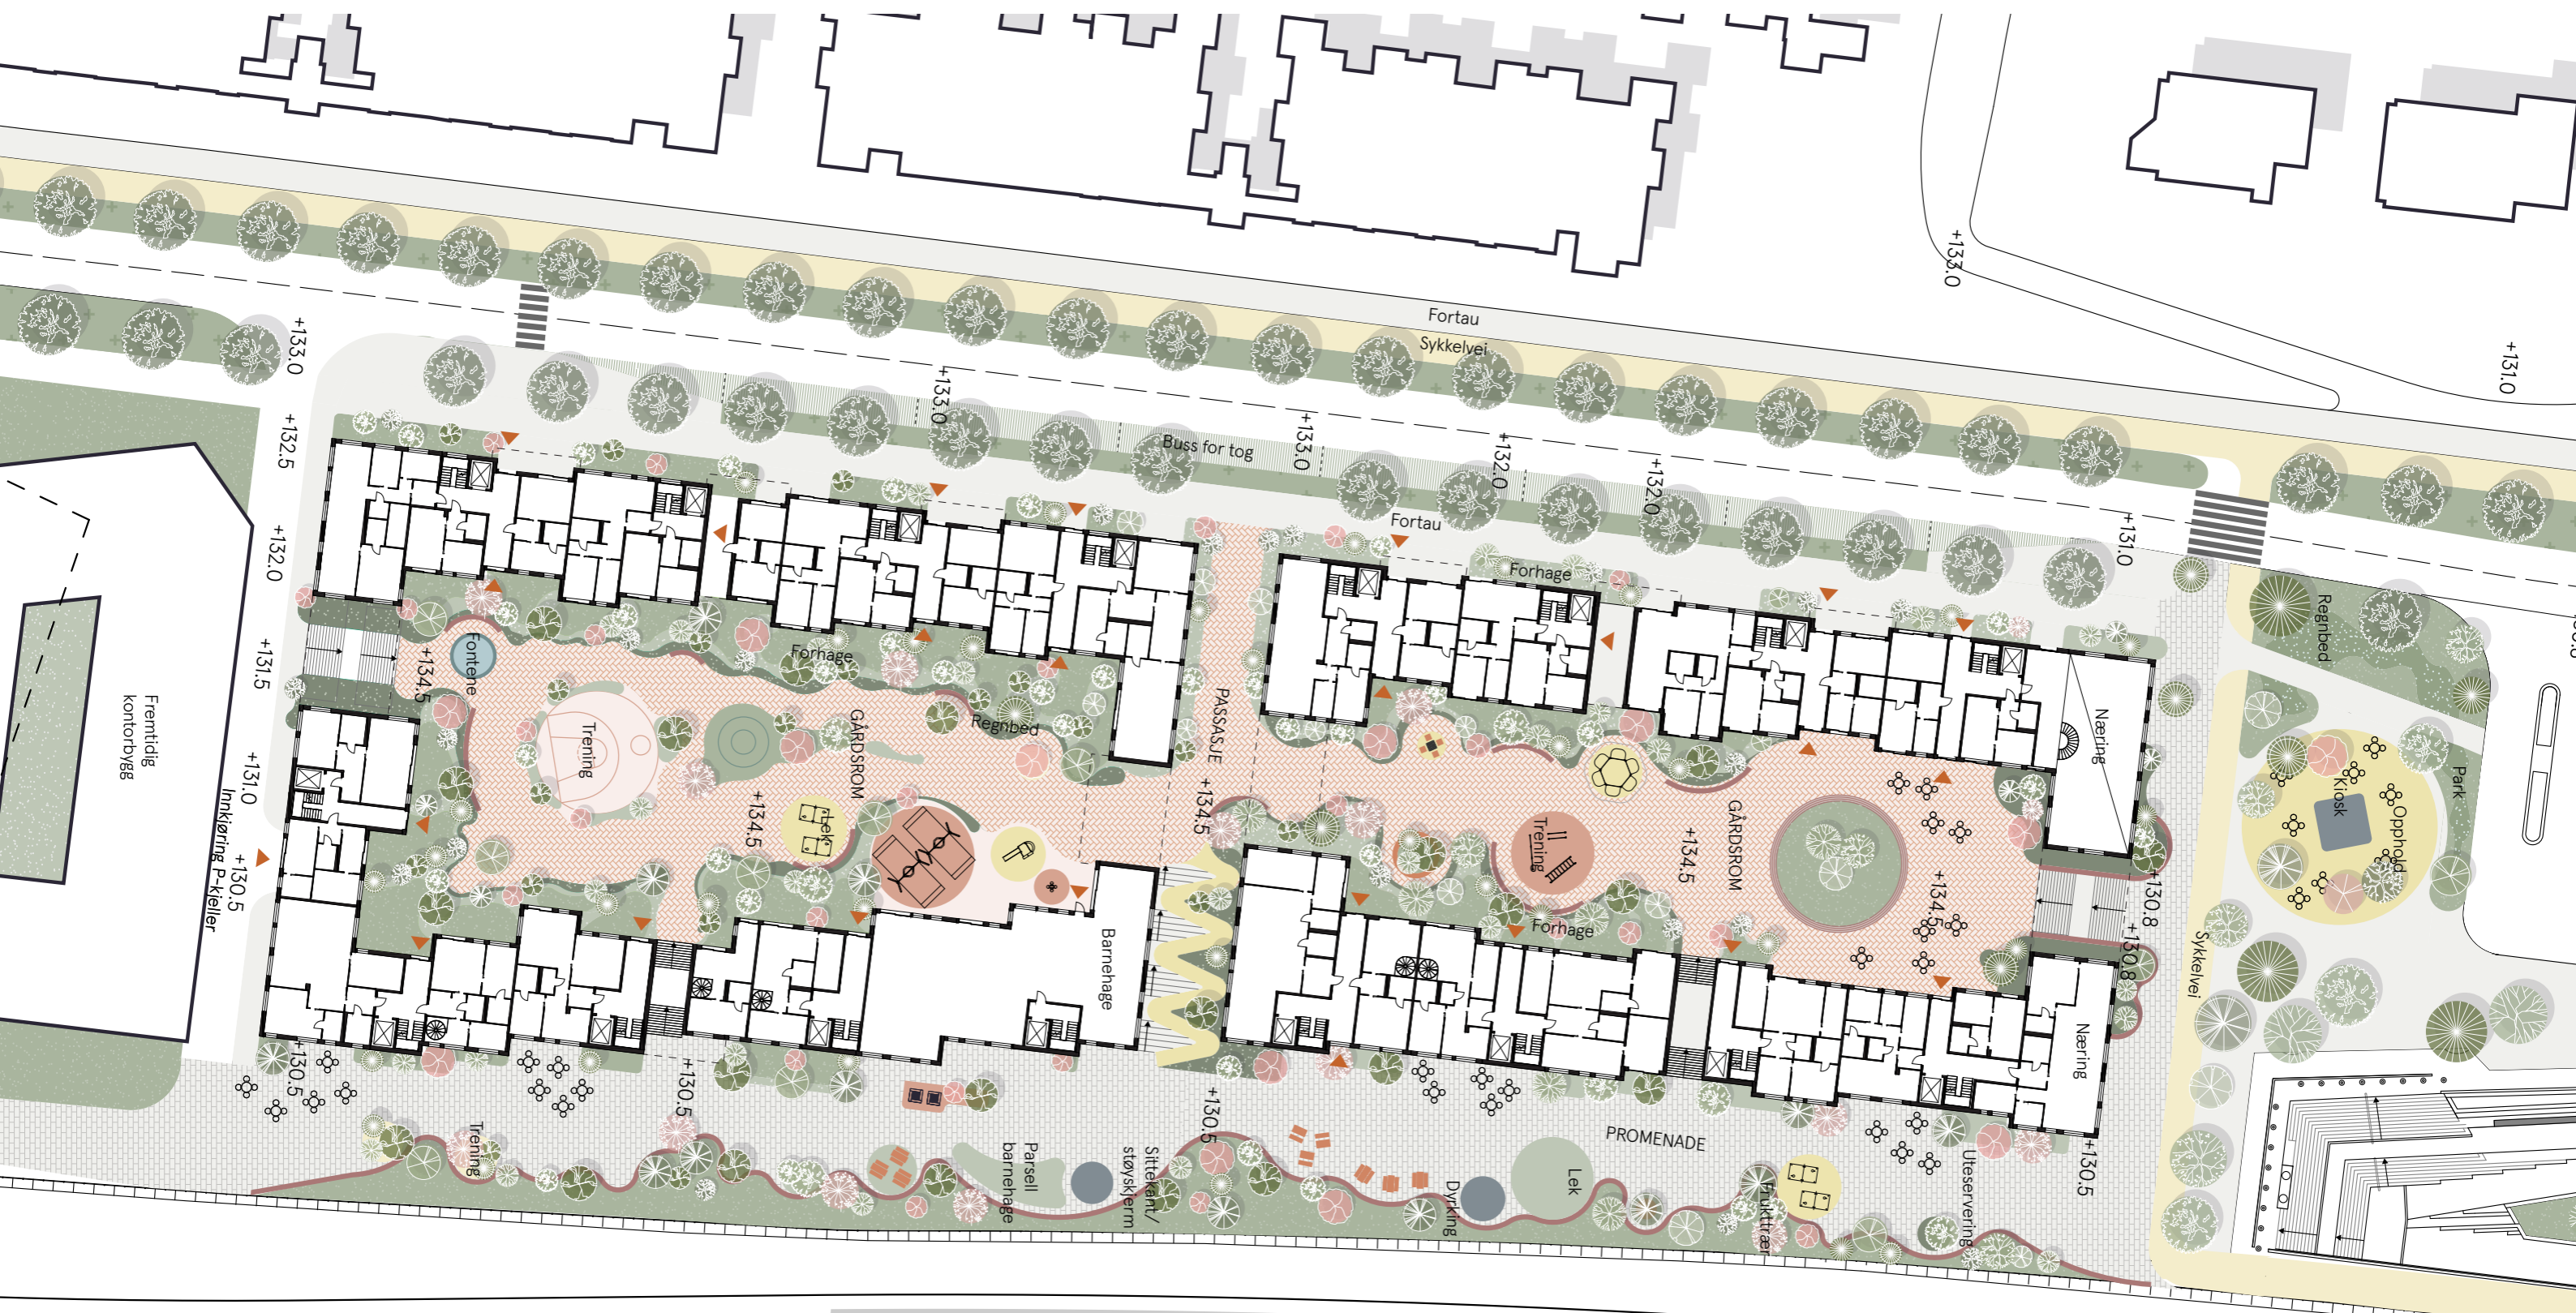

Vestsiden Syd